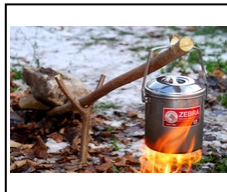

Popotes Zebra Inox avec anse - 10 a 16 cm

<https://www.europarm.fr/fr/produit-9069>

Popotes Zebra Inox avec anse - 10 a 16 cm

Référence	Désignation	Catégorie armes	Diam. (mm)	Vol. (L)	Prix public conseillé	Stock
A59300	POPOTES Inox A ANSE - 10 cm	Vente libre	100	1	22 € TTC	Disponible
A59301	POPOTES Inox A ANSE - 14 cm	Vente libre	140	2.5	34 € TTC	Disponible
A59302	POPOTES Inox A ANSE - 16 cm	Vente libre	160	3.5	42 € TTC	Disponible

Popotes en inox avec poignée en acier pour accrocher au dessus du feu.

Inclue : un plat permettant de réaliser des cuissons à la vapeur (peut servir d'assiette) et 2 clips amovibles pour verrouiller le couvercle.