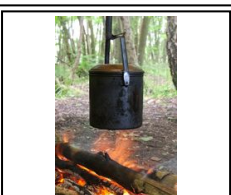

Popotes Zebra Inox avec anse - 10 a 16 cm

<https://www.europarm.fr/fr/produit-9069>

Popotes Zebra Inox avec anse - 10 a 16 cm

Référence	Désignation	Catégorie armes	Diam. (mm)	Vol. (L)	Prix public conseillé	Stock
A59300	POPOTES Inox A ANSE - 10 cm	Vente libre	100	1	22 € TTC	Disponible
A59301	POPOTES Inox A ANSE - 14 cm	Vente libre	140	2,5	34 € TTC	Disponible
A59302	POPOTES Inox A ANSE - 16 cm	Vente libre	160	3,5	42 € TTC	Disponible

Ces popotes de cuisine en inox ont une poignée en acier pour accrocher au dessus du feu, les gamelles Zebra sont des produits d'excellente qualité utilisés par de nombreux adeptes de la survie. Elles sont très populaires car très robustes et facile à nettoyer. Disponibles en différentes contenances : 1 / 2,5 / 3,5 litres. A l'intérieur se trouve un plat permettant de réaliser des cuissons à la vapeur. Ce plat peut également servir d'assiette. Chaque ensemble dispose de clips amovibles qui permettent de verrouiller le couvercle.